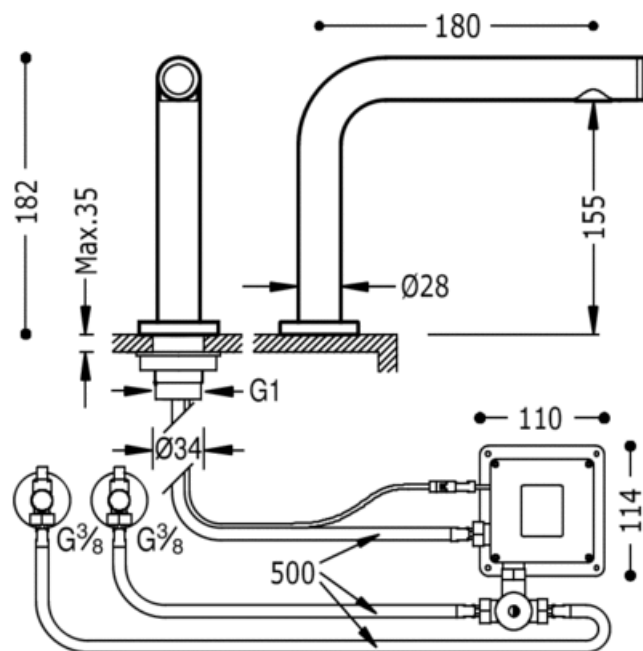

Электронный смеситель для умывальника TOUCH-TRES; Система с датчиком прикосновений.
Только дотронуться (НЕ нажимать): хромовое покрытие

Умывальник
Электронный
С аэратором
Поверхность

CRO 06144701

CRO 06144801