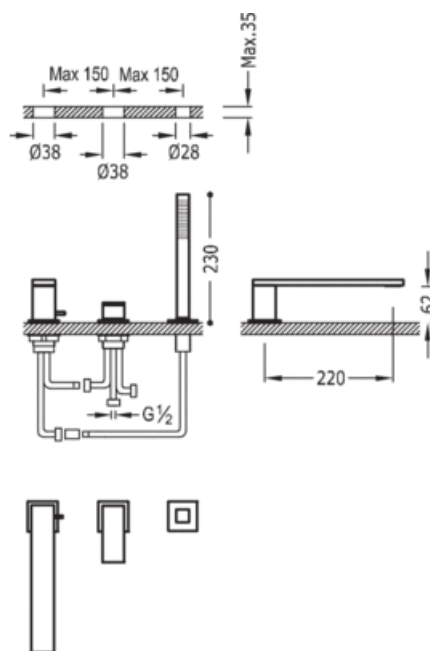

Однорычажный смеситель для борта ванны CUADRO; душ с антиизвестковым покрытием (202.639.01)- Расход: 3 бар - 13 л/мин.- Совместим с комплектом бачка N.: 200.245.01.- ПРИМЕЧАНИЕ: см. длину рукава: хромовое покрытие, рукоятка

Ванна / душ
 Однорычажный смеситель
 Рычаг
 С аэратором
 Встроенный

CRO 00616103