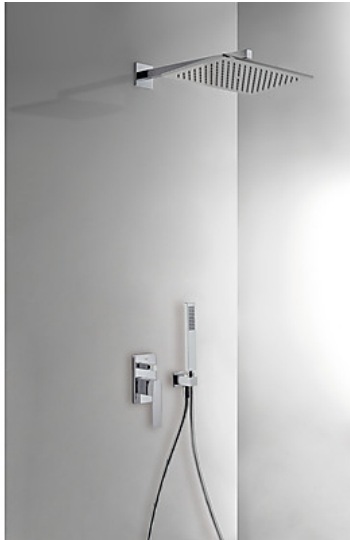

Душевая система с однорычажным встроенным смесителем; с затвором и регулятором потока.- Включая встраиваемый корпус- Несъемный душ 320x220 мм. с шарниром.
 Латунь (299.632.02).- Настенный держатель (006.182.01).- Съёмный душ с антиизвестковым покрытием (202.639.01).- Шланг SATIN (91.34.609.15): хромоовое покрытие, рукоятка

91.30.190

Cr

Душ
 Однорычажный смеситель
 Рычаг
 Встроенный

CRO 20218006