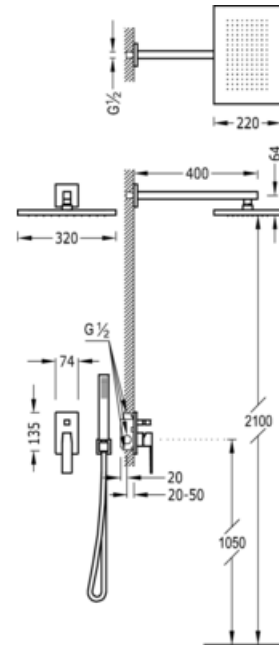

Душевая система с однорычажным встроенным смесителем; с затвором и регулятором потока.- Включая встраиваемый корпус- Несъемный душ 320x220 мм. с шарниром.
 Латунь (299.632.02).- Настенный держатель (006.182.01).- Съёмный душ с антиизвестковым покрытием (202.639.01).- Шланг SATIN (91.34.609.15): хромоовое покрытие, рукоятка

91.30.190

Cr

Душ
 Однорычажный смеситель
 Рычаг
 Встроенный

CRO 20218006