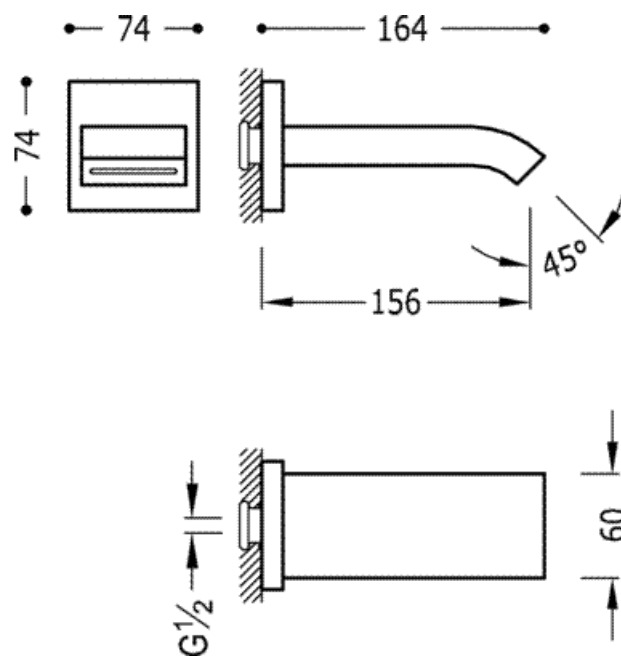

Каскадный излив: хромовое покрытие

Cr

Ванна / душ
С каскадным изливом
Встроенный

CRO 107181